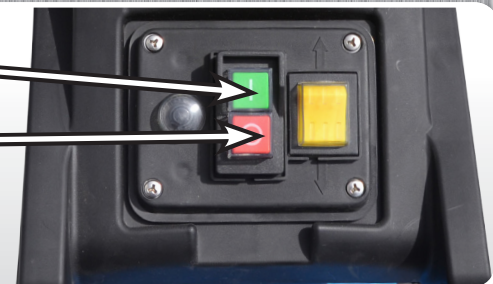

### Fangbox mit 50 Liter Fangvolumen

Start-Taste

Stop-Taste

Unverbindliche  
 Preisempfehlung

**Sonderpreis**